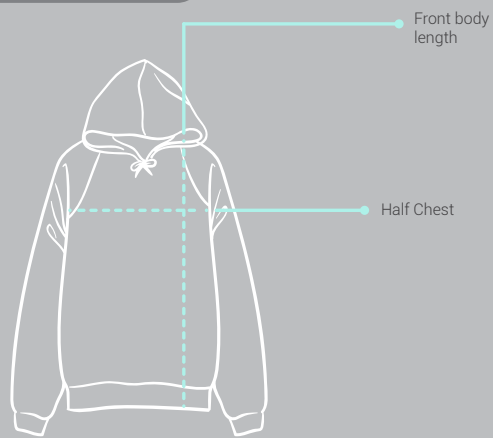

LADIES TEE'S

LADIES FITTED TEE / V-NECK

	Half Chest (cm)	Front Body Length (cm)
XS	44	62
S	46,5	63
M	48	48
L	51	51
XL	53,5	53,5
2XL	55,5	55,5
3XL	60,5	60,5

LADIES HEMP

	Half Chest (cm)	Front Body Length (cm)
XS	45	68
S	48	69
M	50	71
L	52	71,5
XL	55	72
2XL	58	74,5
3XL	61	77

UNISEX TEE'S

UNISEX TEE

	Half Chest (cm)	Front Body Length (cm)
XS	44	70
S	47,5	72
M	50	75
L	53,5	76
XL	56	80
2XL	58	81
3XL	63,5	81
4XL	65,5	84
5XL	70,5	86

UNISEX TEE

	Half Chest (cm)	Front Body Length (cm)
XS	44	70
S	47,5	72
M	50	75
L	53,5	76
XL	56	80
2XL	58	81
3XL	63,5	81
4XL	65,5	84
5XL	70,5	86

KIDS TEE

	Half Chest (cm)	Front Body Length (cm)
1-2	30	37,5
3-4	31,5	43
5-6	35	48
7-8	38	51,5
9-10	42,5	56,5
11-12	44	61
13-14	48	65

GARMENT SIZE CHART

HOODIES

SUMMER HOODIE

	Half Chest (cm)	Front Body Length (cm)
XS	50	67
S	53	69
M	56,5	71
L	60	73
XL	63	75
2XL	65	78,5
3XL	67,5	82